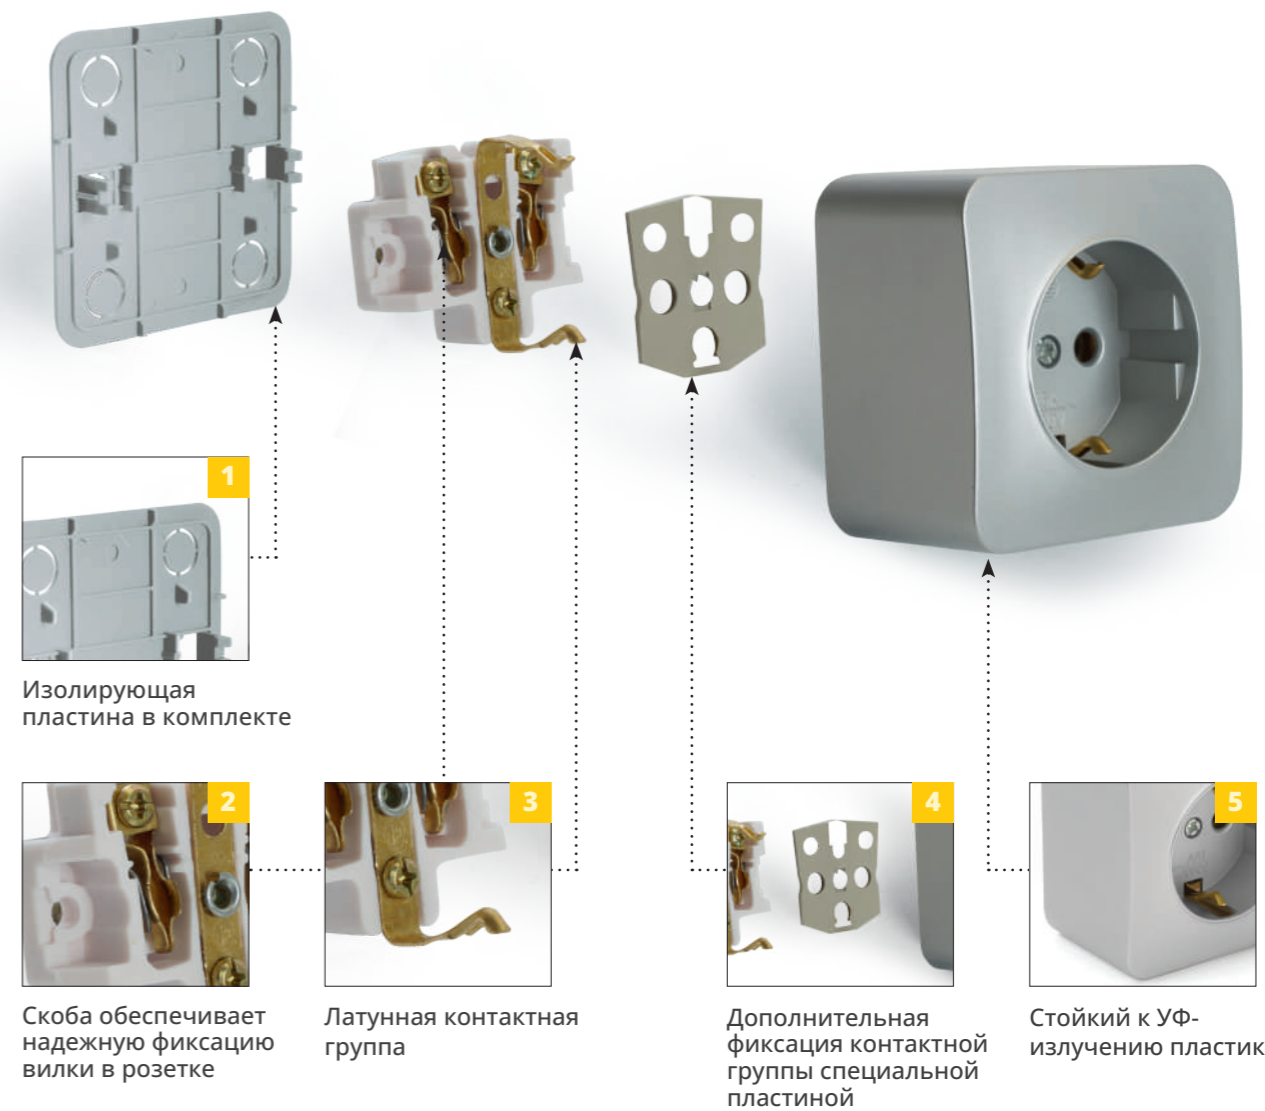

ПРЕИМУЩЕСТВА