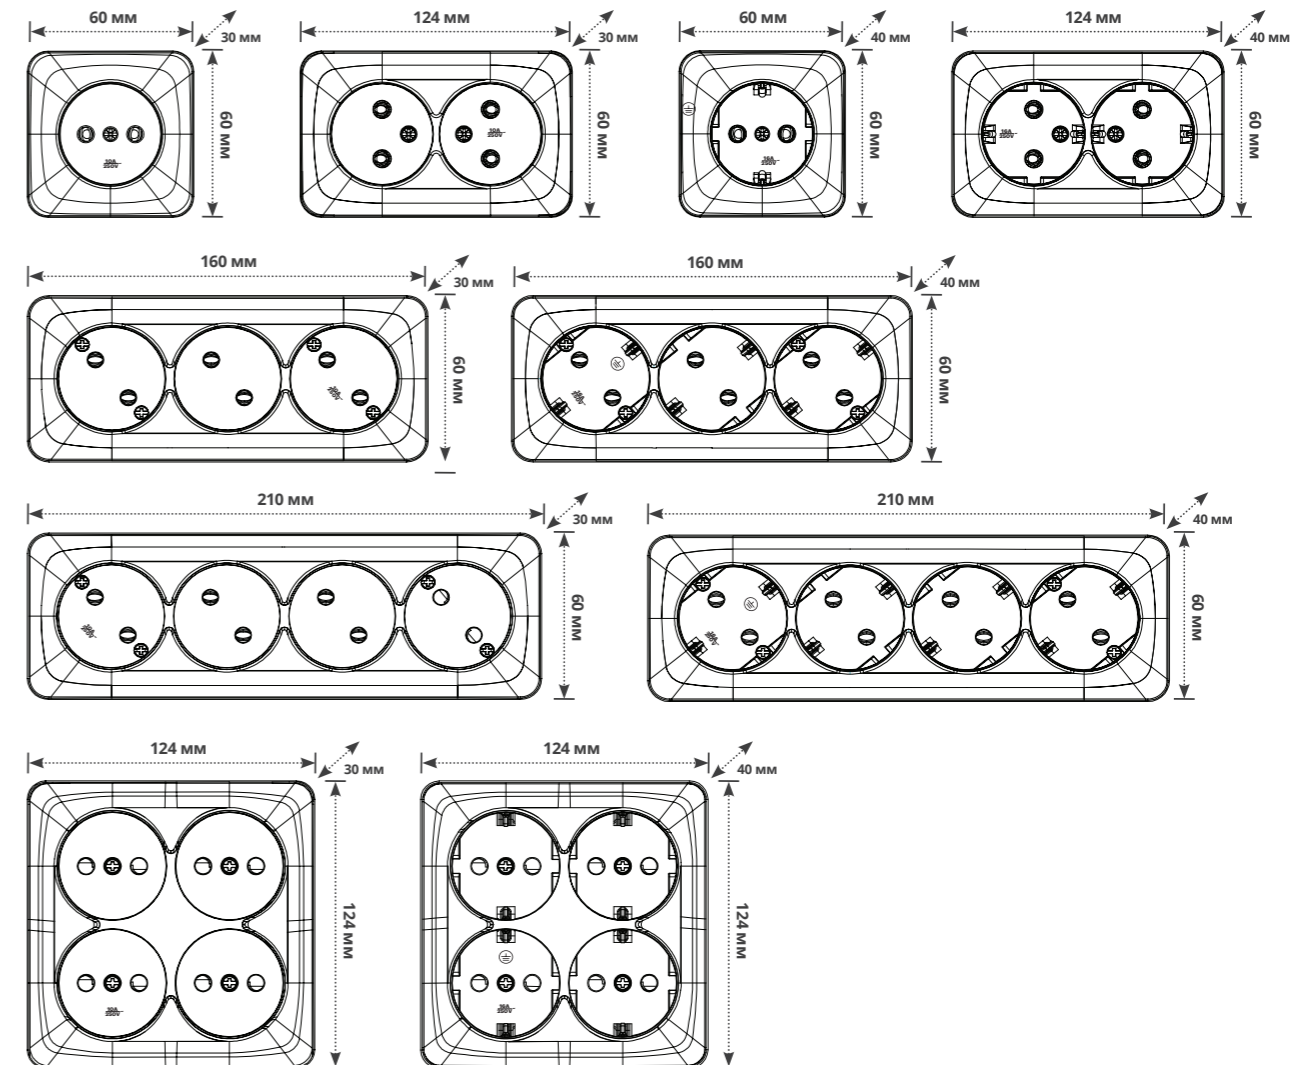

Розетки с заземлением/ без заземления

Розетки информационные