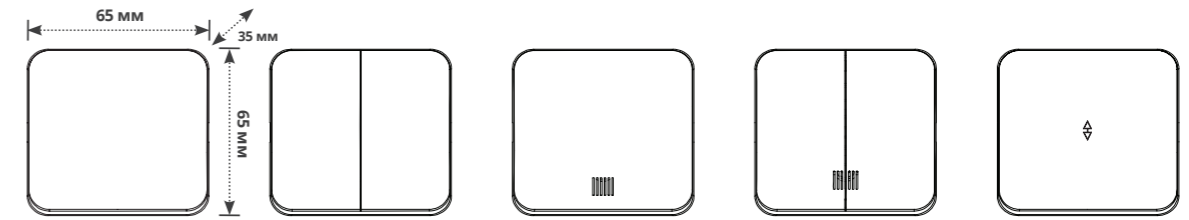

Розетки информационные TV, RJ-45

Розетка	Наименование	Цвет механизма	Модель	Артикул
	Розетка TV открытой установки, 1-местная, 75 Ом, 5-862МГц. Размеры (ДхШхВ): 65x65x40 мм	белый	MST00-10-01	49299
		черный	MST00-10-02	49311
		серебро	MST00-10-03	49323
		слоновая кость	MST00-10-04	49480
		черный матовый	MST00-10-05	49481
	Розетка RJ-45 открытой установки, 1-местная. Размеры (ДхШхВ): 65x65x40 мм	белый	MST00-20-01	49300
		черный	MST00-20-02	49312
		серебро	MST00-20-03	49324
		слоновая кость	MST00-20-04	49482
		черный матовый	MST00-20-05	49483

Выключатели