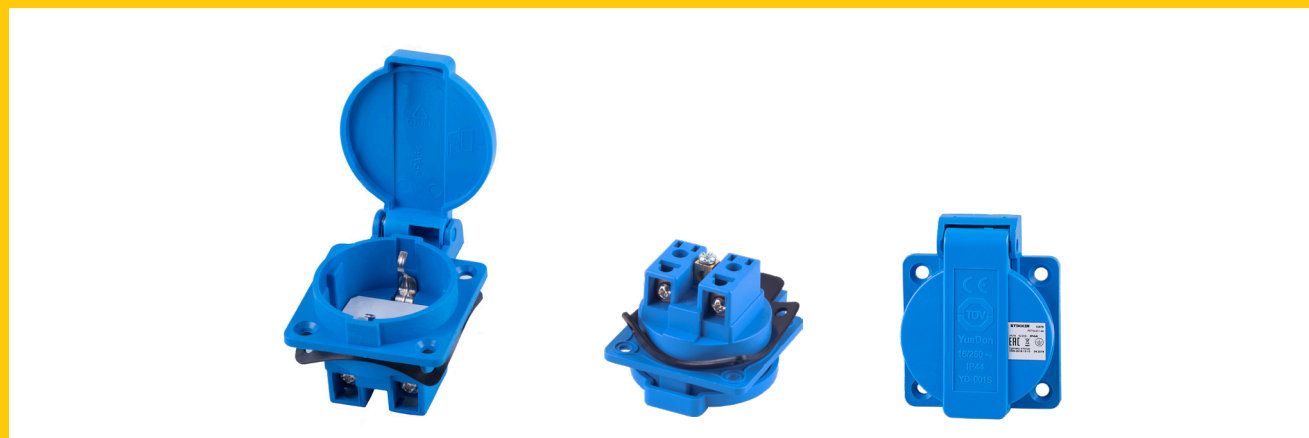

Розетка панельная встраиваемая STEKKER серии PST.

Особенности:

- корпус выполнен из термостойких и самозатухающих материалов;
- степень пыле- и влагозащиты IP44;
- наличие защитной крышки;
- в комплекте - уплотнительная прокладка для герметичной установки к поверхности.

ПРИМЕНЕНИЕ:

Для установки внутри помещений, и на открытом воздухе. Применяются для подключения мобильного или стационарного электрооборудования к сети переменного тока частотой 50 Гц с напряжением 250 В.

Подходят для подключения строительного электрооборудования, электроинструмента, станков и другого промышленного оборудования; для электроснабжения бытовок и киосков, для подключения дачного инструмента (газонокосилки и пр.), для подключения систем полива, а также, для использования в гостиницах, домах отдыха, на турбазах.

ХАРАКТЕРИСТИКИ:

Модель:	PST16-611-44
Артикул:	32878
Тип вилки	евро
Номинальное напряжение	250 В
Номинальный ток	16 А
Материал корпуса	ABS пластик
Материал токоведущих контактов	медь
Материал контактов заземления	латунь
Степень защиты	IP44
Климатическое исполнение	УХЛ4